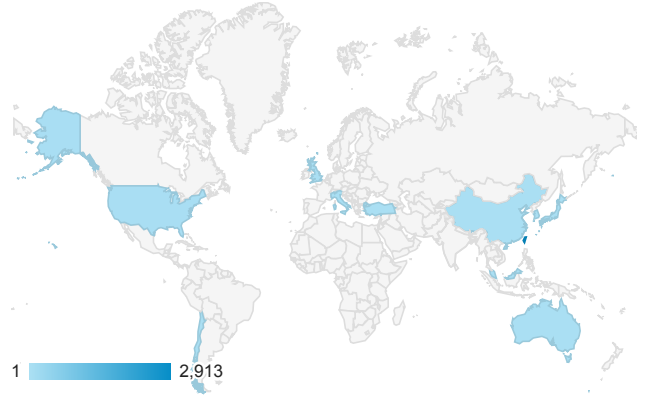

desktop mobile tablet

造訪地圖

造訪 (依瀏覽器分組)

造訪和新造訪率 (依行動裝置資訊分組)

造訪 (依語言分組)

語言 工作階段

zh-tw	2,633
en-us	212
zh-cn	58
ja-jp	16
vi-vn	9
en	8
en-gb	8
fr-fr	6
zh-hk	6
ko-kr	5