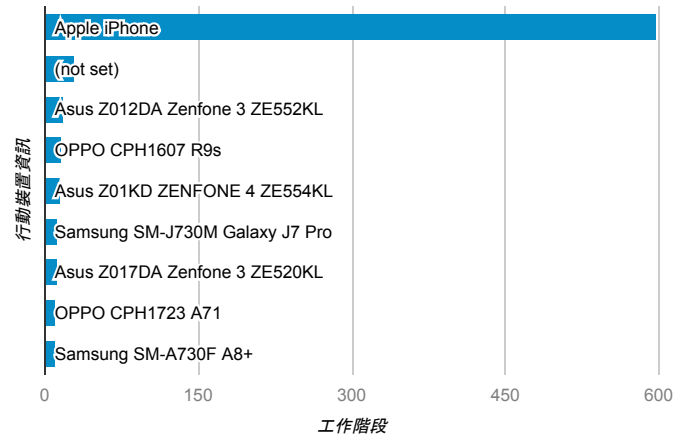

desktop mobile tablet

造訪地圖

造訪 (依瀏覽器分組)

造訪和新造訪率 (依行動裝置資訊分組)

造訪 (依語言分組)

語言 工作階段

zh-tw	2,633
en-us	212
zh-cn	58
ja-jp	16
vi-vn	9
en	8
en-gb	8
fr-fr	6
zh-hk	6
ko-kr	5