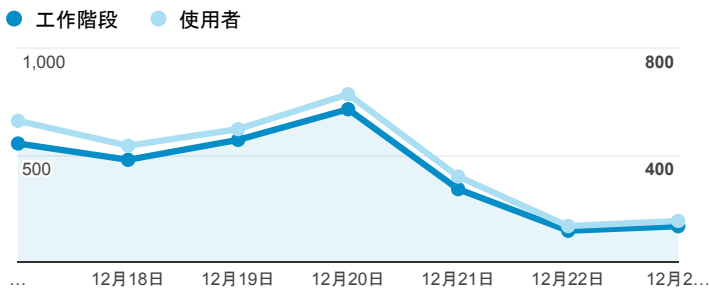

報表01_訪客

2018年12月17日 - 2018年12月23日

所有使用者
100.00% 個工作階段

平均造訪停留時間和單次造訪頁數

跳出率和平均造訪停留時間

造訪和不重複訪客

造訪和新造訪

造訪 (依裝置類別分組)

desktop mobile tablet

造訪地圖

造訪 (依瀏覽器分組)

造訪和新造訪率 (依行動裝置資訊分組)

造訪 (依語言分組)

語言 工作階段

zh-tw	2,633
en-us	212
zh-cn	58
ja-jp	16
vi-vn	9
en	8
en-gb	8
fr-fr	6
zh-hk	6
ko-kr	5