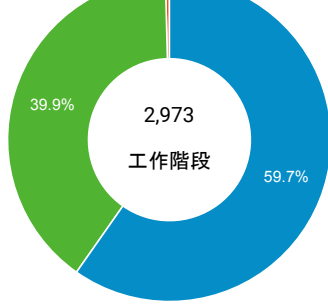

desktop mobile tablet

造訪地圖

造訪 (依瀏覽器分組)

造訪和新造訪率 (依行動裝置資訊分組)

造訪 (依語言分組)

語言 工作階段

zh-tw	2,633
en-us	212
zh-cn	58
ja-jp	16
vi-vn	9
en	8
en-gb	8
fr-fr	6
zh-hk	6
ko-kr	5