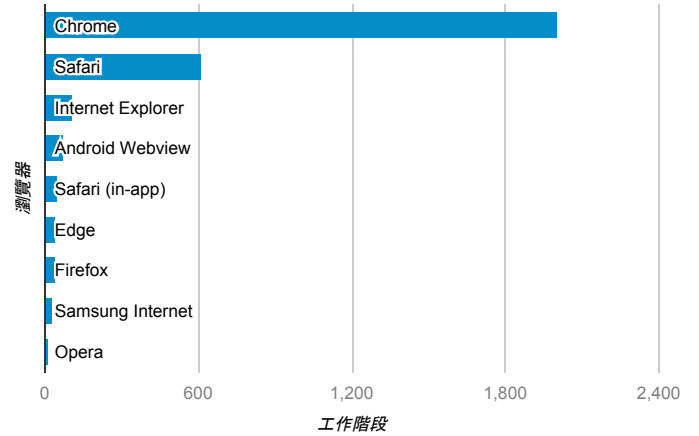

造訪 (依瀏覽器分組)