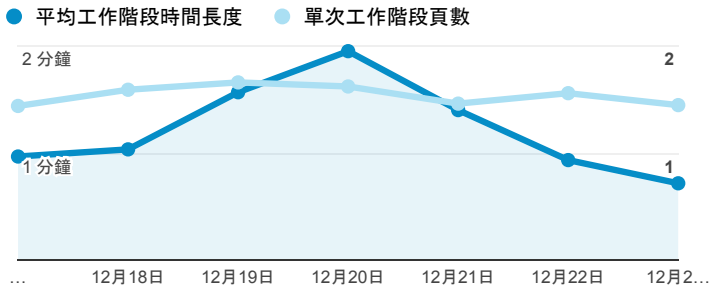

報表01_訪客

2018年12月17日 - 2018年12月23日

所有使用者
100.00% 個工作階段

平均造訪停留時間和單次造訪頁數

跳出率和平均造訪停留時間

造訪和不重複訪客

造訪和新造訪

造訪 (依裝置類別分組)

desktop mobile tablet

造訪地圖

造訪 (依瀏覽器分組)

造訪和新造訪率 (依行動裝置資訊分組)

造訪 (依語言分組)

語言 工作階段

zh-tw	2,633
en-us	212
zh-cn	58
ja-jp	16
vi-vn	9
en	8
en-gb	8
fr-fr	6
zh-hk	6
ko-kr	5