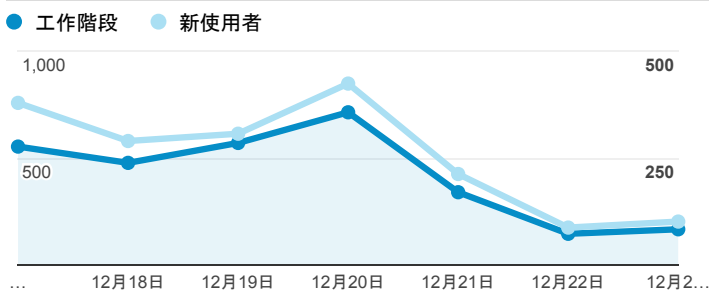

報表01_訪客

2018年12月17日 - 2018年12月23日

所有使用者
100.00% 個工作階段

平均造訪停留時間和單次造訪頁數

跳出率和平均造訪停留時間

造訪和不重複訪客

造訪和新造訪

造訪 (依裝置類別分組)

desktop mobile tablet

造訪地圖

造訪 (依瀏覽器分組)

造訪和新造訪率 (依行動裝置資訊分組)

造訪 (依語言分組)

語言 工作階段

zh-tw	2,633
en-us	212
zh-cn	58
ja-jp	16
vi-vn	9
en	8
en-gb	8
fr-fr	6
zh-hk	6
ko-kr	5