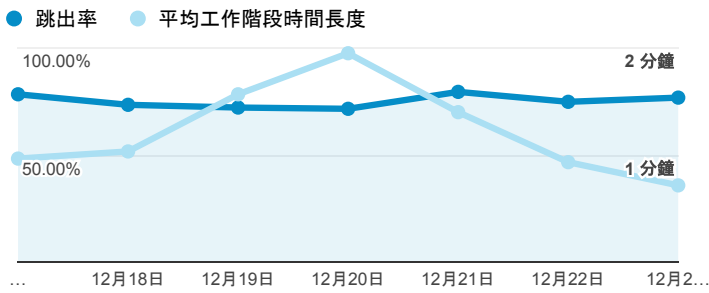

報表01_訪客

2018年12月17日 - 2018年12月23日

所有使用者
100.00% 個工作階段

平均造訪停留時間和單次造訪頁數

跳出率和平均造訪停留時間

造訪和不重複訪客

造訪和新造訪

造訪 (依裝置類別分組)

desktop mobile tablet

造訪地圖

造訪 (依瀏覽器分組)

造訪和新造訪率 (依行動裝置資訊分組)

造訪 (依語言分組)

語言 工作階段

zh-tw	2,633
en-us	212
zh-cn	58
ja-jp	16
vi-vn	9
en	8
en-gb	8
fr-fr	6
zh-hk	6
ko-kr	5